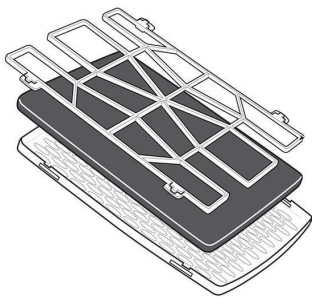

# Reservdelista

125701 / 1318

180

**133.0304.842** Kompaktlysör 11 W  
(4867)  
Gäller t.o.m. 13/9  
2015

**133.0367.590** Kompaktlysör 4P 11W  
Kompaktlysör 4P 11W 1 ST  
Gäller fr.o.m. 14/9  
2015

190

**133.0297.592** Polyesterfilter komplett vit F200  
(131527)  
FILTERHÅLLARE F 2000 1 ST  
FILTER POLYESTER 200 1 ST  
FILTERKORG VIT F 2000 1 ST