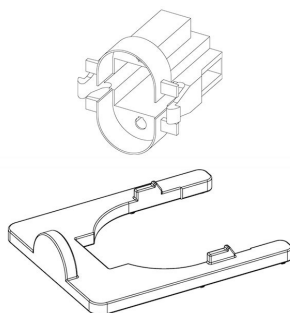

133.0297.946 Kit: Lysrörshållare med låssäkring
(131492)
Gäller t.o.m. 13/9
2015

Lysrörshållare	1 ST
Låssäkring för lysrörshållare	1 ST

170