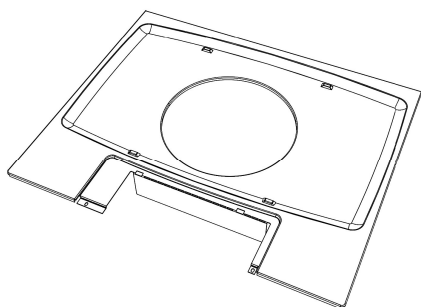

Reservdelista

125701 / 1318

50

133.0305.046 Underplåt 200 60 cm vit
(110814-0)

133.0318.911 Underplåt 200 60 cm RF
(111257)

60