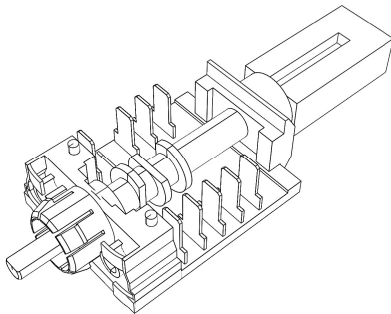

133.0426.351 TR/VRIDBRYTARE GOTTAK ACETEC

TR/VRIDBRYTARE GOTTAK

1 ST

250