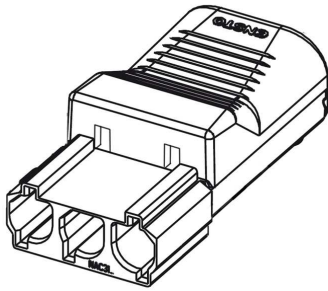

133.0305.043 Kit: Frontgavel vit
(110756-0) Frontgavel vit

2 ST

Reservdelista

126172 / 1542

100

133.0318.989 Förmonterat snabbkopplingsdon
(131236)

110

133.0041.027 Kit: Kulskenor
(130236) Softroller 250-390mm 1 PAR
Skruv 3.5x4.5 4 ST