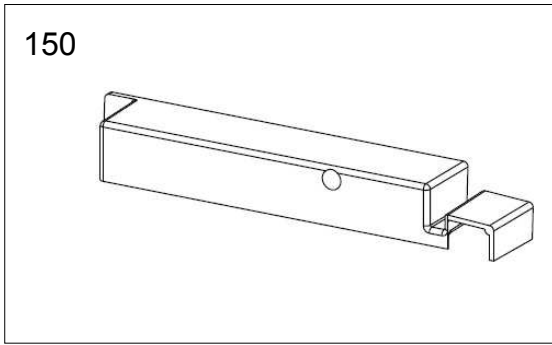

140

133.0319.021 Kit: Knappsats+bandkabel+overlay 390-10/12
(131504) Bandkabel 4-ledare 600mm
Dekal-overlay kåpa timer, vit
Knappsats timerstyrning 2-knapp

Reservdelista

126172 / 1542

150

133.0393.980 Kapsling knappsats 390
Kapsling knappsats 390