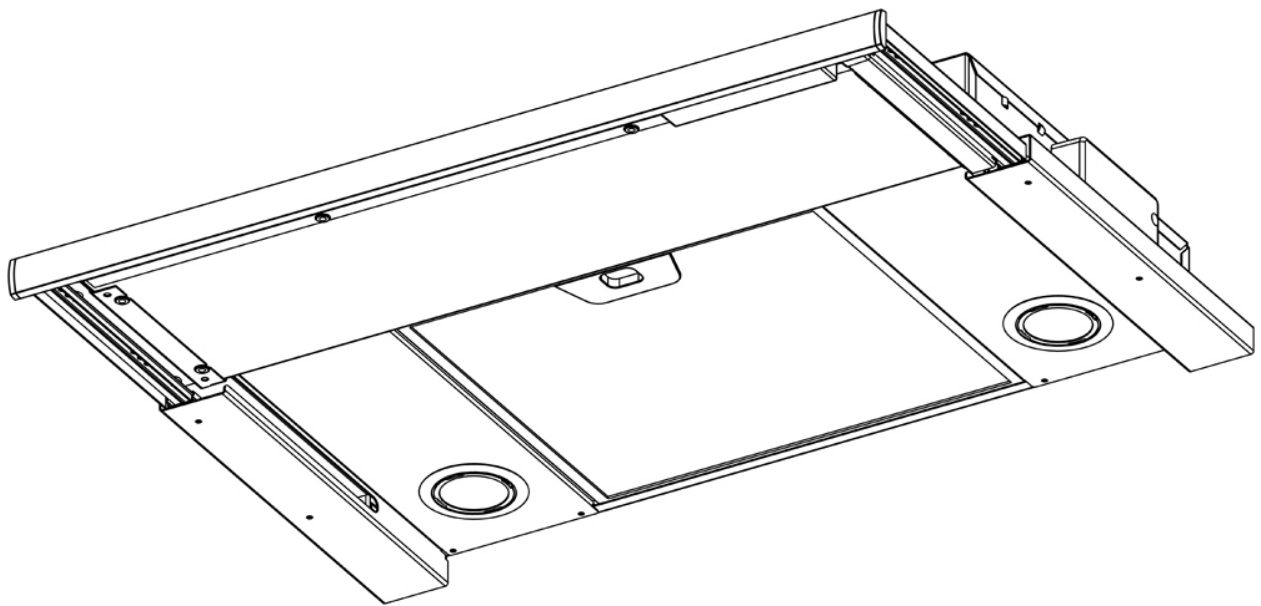

Reservdelista

Spiskåpa 392-12
Acetec

Reservdelista

126172 / 1542

10

133.0305.018 Spjällstyrning potentialfri
(131151)

20

133.0320.141 Halogen spotlight S1000
(4269420)